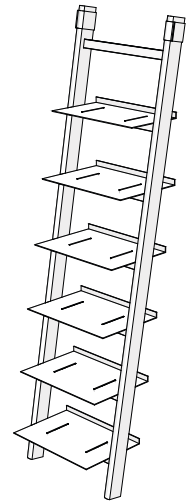

**SCALETTA**

bottega**130**

2018/19

by **ANCHEMA**

### STRUTTURA / STRUCTURE

Abete / Fir

### MENSOLA / SHELF BOARD

Acciaio verniciato (colori RAL) / Laquered Steel (RAL colors)

Acciaio satinato con vernice trasparente / Transparent laquered satin Steel

H 192 L 45 P 45

740 €

Prezzi Iva esclusa / VAT excluded prices