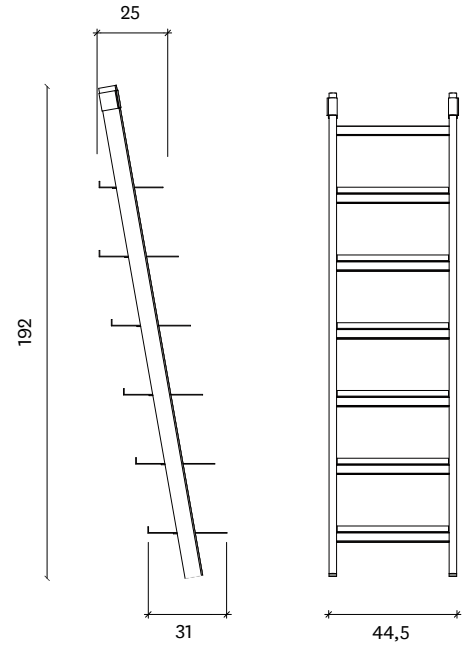

SCALETTA

bottega**130**

2024/25

by **ANCHEMA**

STRUTTURA / STRUCTURE

Abete / Fir

MENSOLA / SHELF BOARD

Acciaio verniciato (colori RAL) / Laquered Steel (RAL colors)

Acciaio satinato con vernice trasparente / Transparent laquered satin Steel

H 192 L 45 P 45

1.170 €

Prezzi Iva esclusa / VAT excluded prices

SCALETTA

www.bottega130.com