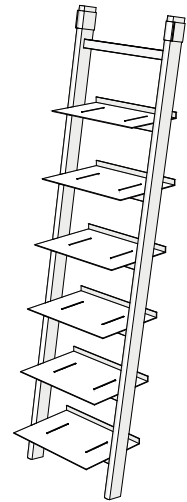

SCALETTA

bottega**130**

2024/25

by **ANCHEMA**

STRUTTURA / STRUCTURE

Abete / Fir

MENSOLA / SHELF BOARD

Acciaio verniciato (colori RAL) / Laquered Steel (RAL colors)

Acciaio satinato con vernice trasparente / Transparent laquered satin Steel

H 192 L 45 P 45

1.170 €

Prezzi Iva esclusa / VAT excluded prices

SCALETTA

www.bottega130.com