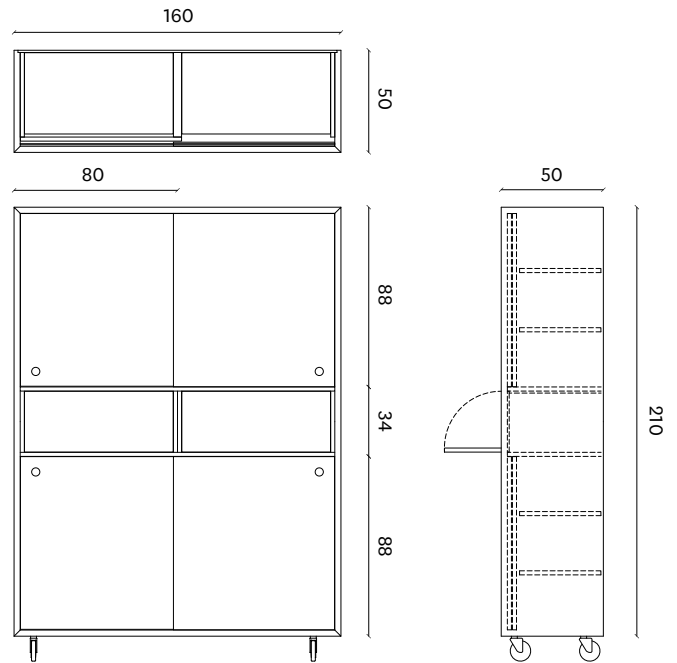

3.300 €

3.300 €

2.880 €

2.600 €

**STRUTTURA / STRUCTURE**

MDF laccato (colori RAL) / Lacquered MDF (RAL colors)

**PORTE SCORREVOLI / SLIDING DOORS**

Paulownia