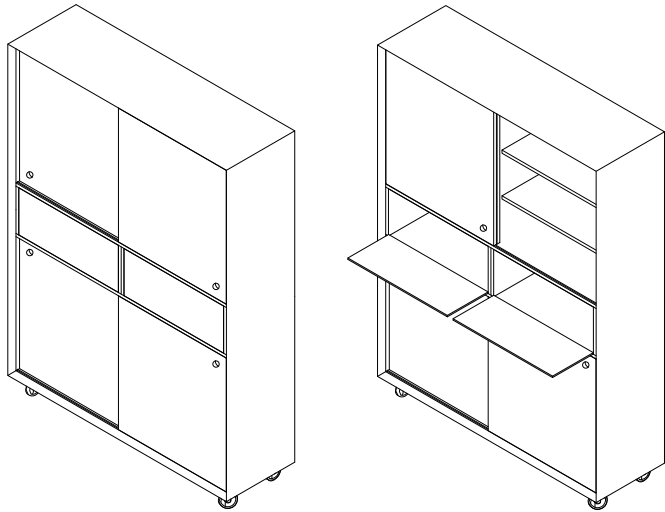

3.300 €

3.300 €

2.880 €

2.600 €

**STRUTTURA / STRUCTURE**

MDF laccato (colori RAL) / Lacquered MDF (RAL colors)

**PORTE SCORREVOLI / SLIDING DOORS**

Paulownia